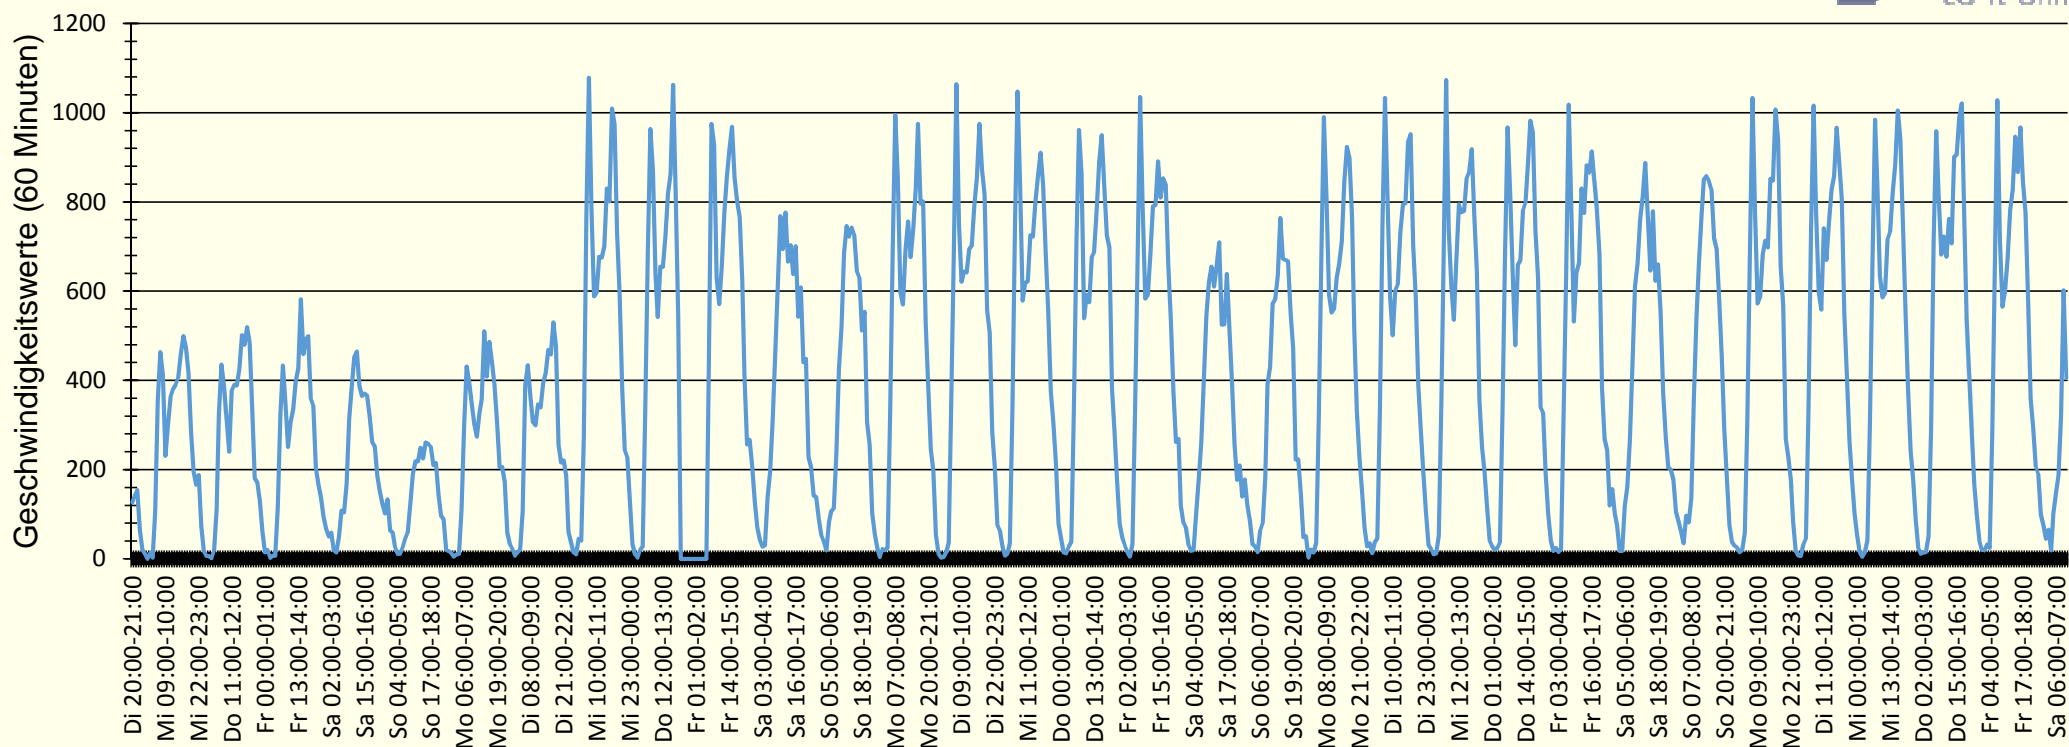

Verlauf Anzahl der Geschwindigkeitswerte

Auswertezeit Dienstag, 30. August 2016,20:00 - Samstag, 1. Oktober 2016,11:00						
Tempolimit	50 km/h	Werte	Fahrzeuge	Vd[km/h]	Vmax[km/h]	V85 [km/h]
Geschwindigkeitsübertretung	10,26 %	310843	53294	41	109	49
DTV	1685					
DJV	615025					
Fahrtrichtung	Beide Richtungen					
Bearbeiter:						
Kommentar:						
Messort:						
Ankommende Fahrzeuge Richtung:						
Abfahrende Fahrzeuge Richtung:						